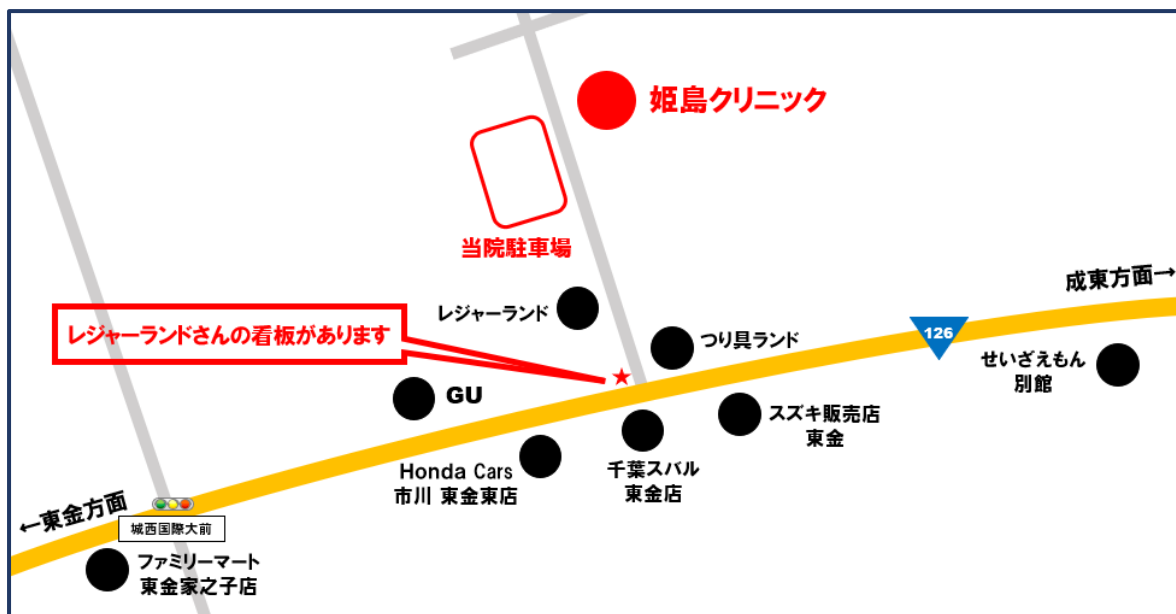

交通アクセスのご案内

▽国道 126 号線からお越しの場合

【東金方面から】

“GU” を過ぎて 1 つ目の道を左折し進むと、右手に当クリニックがあります。

【山武・成東方面から】

“スズキ販売店” が見えた先の道を右折し進むと、右手に当クリニックがあります。

※ “千葉レジャーランド成東店” さんの看板が見えます。

▽県道 119 号線からお越しの場合

【東金方面から】

“セブンイレブン” を過ぎてしばらく進んだ十字路を右折し進むと、左手に当クリニックがあります。

【山武・成東方面から】

“岩崎鋳金” の看板を過ぎてしばらく進んだ十字路を左折し進むと、左手に当クリニックがあります。

※左右にカーブミラーがあり、消火栓が見える十字路です。